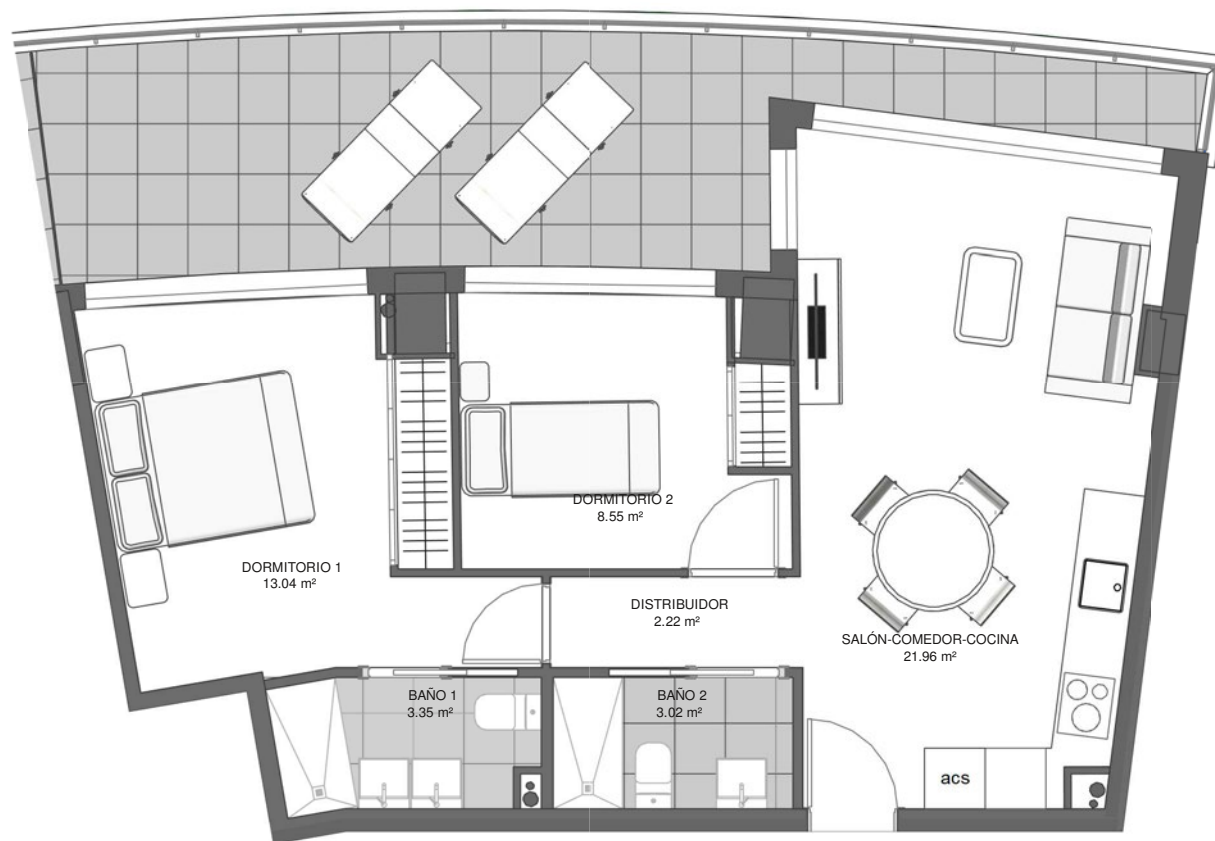

GRAN CANET

Mediterranean Essence

TIPO A2S

2 DORMITORIOS

TORRE SUR

ESCALERA 1

PLANTAS 1ª, 2ª, 4ª, 5ª, 7ª
y 8ª a 11ª

SUPERFICIES

Superficie útil vivienda	52,14
Superficie construida terraza	21,05
Sup. construida vivienda+terrazza	82,72
Sup.construida + elementos comunes	102,48