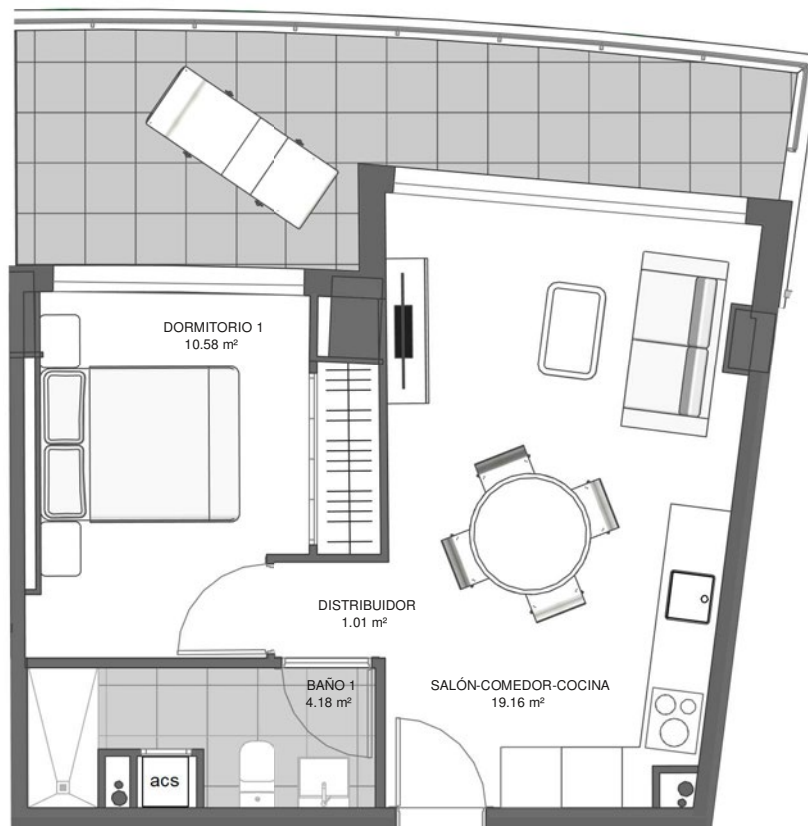

GRAN CANET

Mediterranean Essence

TIPO AS

1 DORMITORIOS

TORRE SUR

ESCALERA 1

PLANTAS 3ª y 6ª

SUPERFICIES

Superficie útil vivienda	34,93
Superficie construida terraza	13,63
Sup. construida vivienda+terracea	58,23
Sup.construida + elementos comunes	72,14