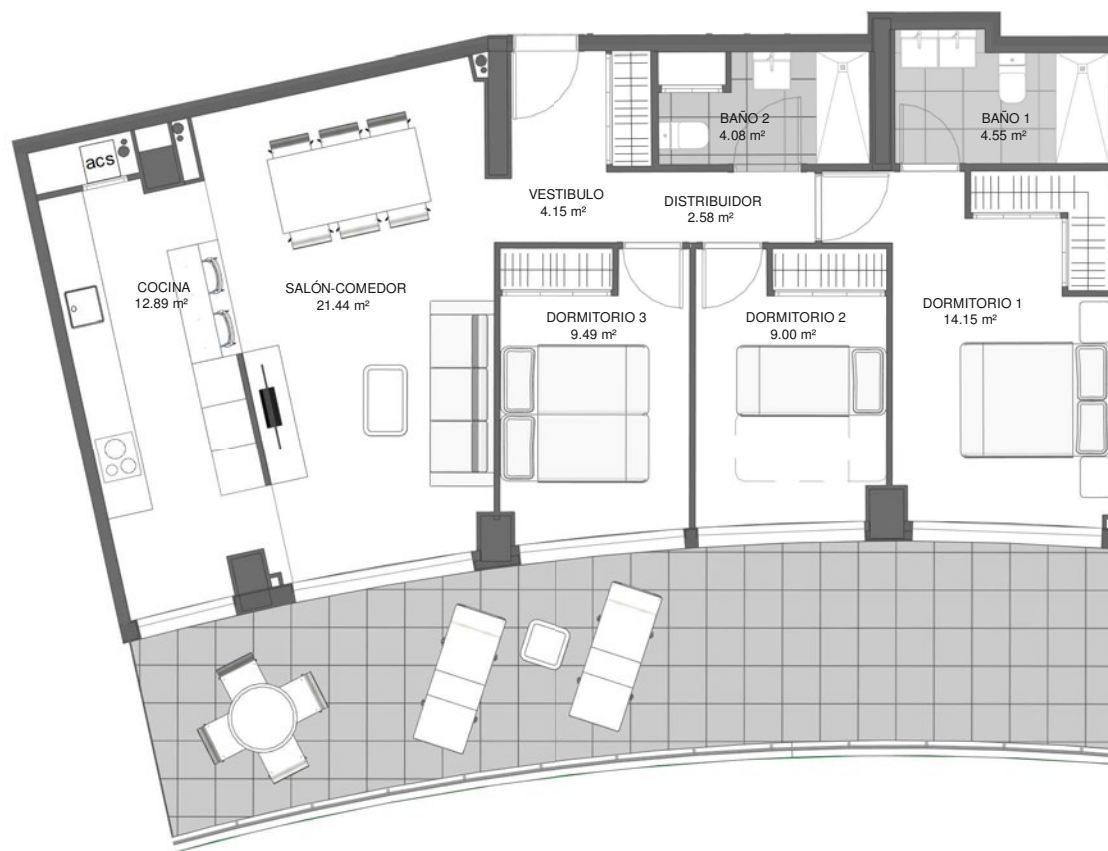

# GRAN CANET

*Mediterranean Essence*

## TIPO T3S

3 DORMITORIOS

### TORRE SUR

ESCALERA 2

PLANTAS 16ª y 17ª

### SUPERFICIES

Superficie útil vivienda	82,33
Superficie construida terraza	33,95
Sup. construida vivienda+terrazza	128,47
Sup.construida + elementos comunes	159,16