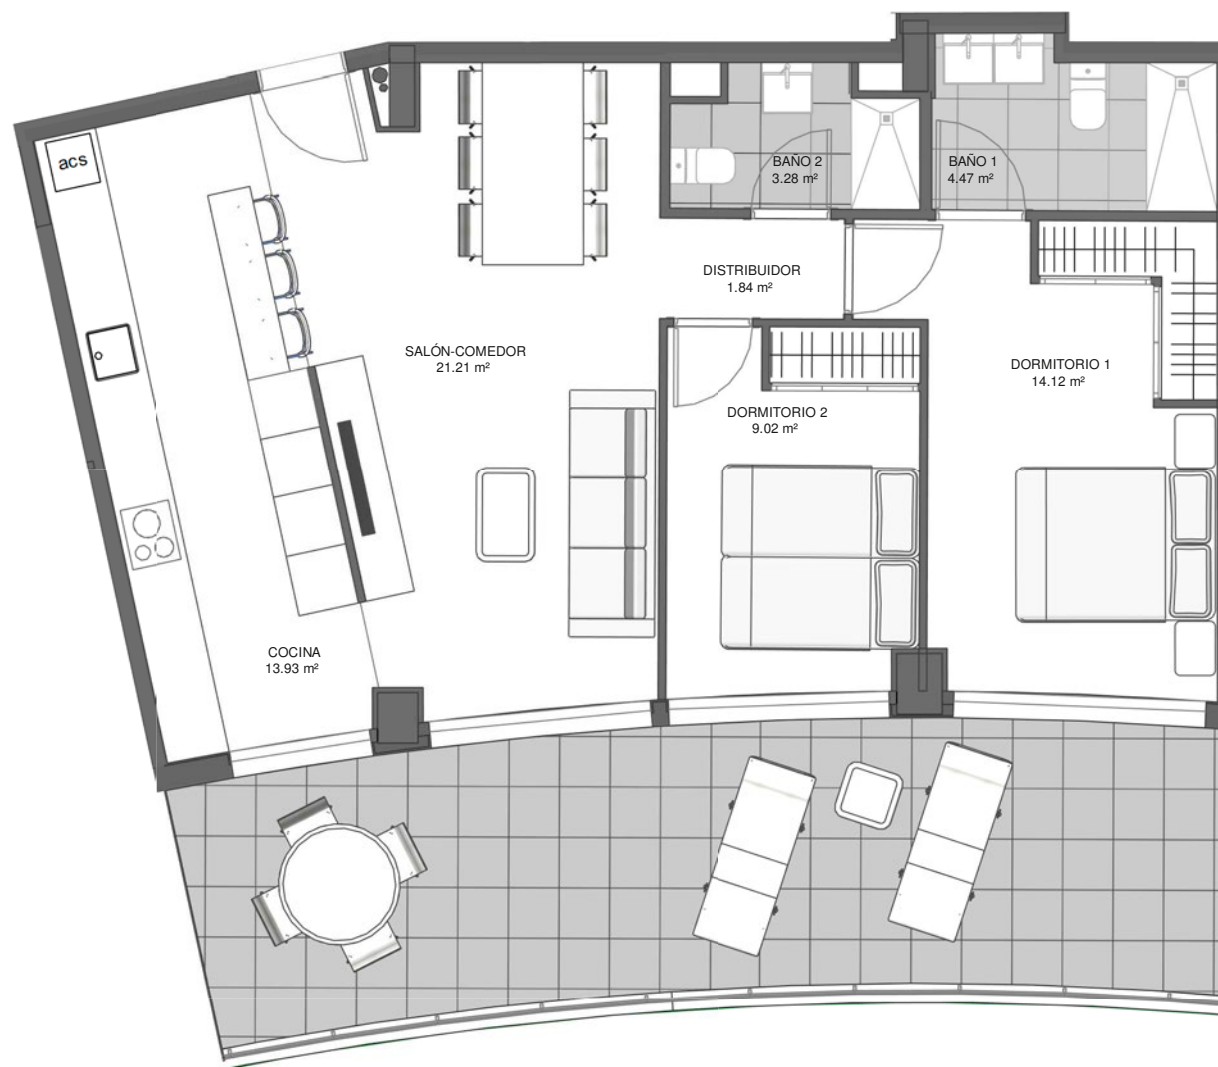

GRAN CANET

Mediterranean Essence

TIPO Z2S

2 DORMITORIOS

TORRE SUR

ESCALERA 2

PLANTA 18ª

SUPERFICIES

Superficie útil vivienda	67,87
Superficie construida terraza	27,00
Sup. construida vivienda+terracea	103,91
Sup.construida + elementos comunes	128,73

0 0.5 1 2 3m